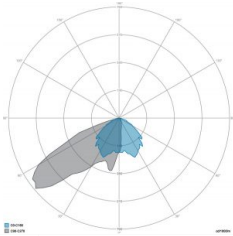

OTTICA: 1-ASIMMETRICA SPORT

CODICE	FLUSSO [lm]	POTENZA [W]	EFFICIENZA [lm/W]
PET1246PZ0001G06FX	124700	898	139

Visita il sito www.ariannaed.com per l'elenco dei prodotti certificati.

I dati di flusso e potenza sono valori tipici riferiti ad una temperatura ambiente di 25°C. Tali valori sono soggetti ad una tolleranza di $\pm 7\%$.

Al fine di favorire un costante aggiornamento dei prodotti Arianna spa si riserva il diritto di apportare modifiche senza preavviso.