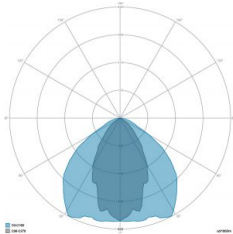

OTTICA: 2-SIMMETRICA LARGA

CODICE	FLUSSO [lm]	POTENZA [W]	EFFICIENZA [lm/W]
PET1246PZ0002G06FY	124700	898	139

Visita il sito www.ariannaed.com per l'elenco dei prodotti certificati.

I dati di flusso e potenza sono valori tipici riferiti ad una temperatura ambiente di 25°C. Tali valori sono soggetti ad una tolleranza di $\pm 7\%$.

Al fine di favorire un costante aggiornamento dei prodotti Arianna spa si riserva il diritto di apportare modifiche senza preavviso.