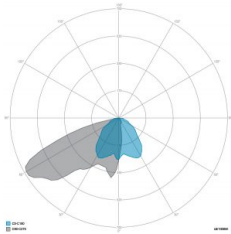

OTTICA: 8-ASIMMETRICA SPORT +

CODICE	FLUSSO [lm]	POTENZA [W]	EFFICIENZA [lm/W]
PET1246PZ0008G06FX	124700	898	139

Visita il sito www.ariannaed.com per l'elenco dei prodotti certificati.

I dati di flusso e potenza sono valori tipici riferiti ad una temperatura ambiente di 25°C. Tali valori sono soggetti ad una tolleranza di $\pm 7\%$.

Al fine di favorire un costante aggiornamento dei prodotti Arianna spa si riserva il diritto di apportare modifiche senza preavviso.