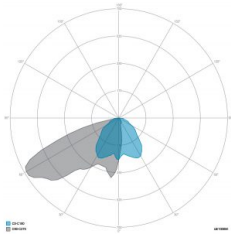

OTTICA: 8-ASIMMETRICA SPORT +

CODICE	FLUSSO [lm]	POTENZA [W]	EFFICIENZA [lm/W]
PET1246PZ0008G06FY	124700	898	139

Visita il sito www.ariannaed.com per l'elenco dei prodotti certificati.

I dati di flusso e potenza sono valori tipici riferiti ad una temperatura ambiente di 25°C. Tali valori sono soggetti ad una tolleranza di $\pm 7\%$.

Al fine di favorire un costante aggiornamento dei prodotti Arianna spa si riserva il diritto di apportare modifiche senza preavviso.