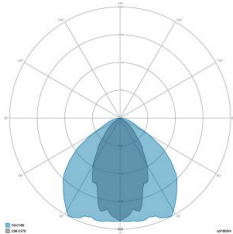

OTTICA: 2-SIMMETRICA LARGA

CODICE	FLUSSO [lm]	POTENZA [W]	EFFICIENZA [lm/W]
PET1246PZ0302G06FX	124700	898	139

Visita il sito www.ariannaed.com per l'elenco dei prodotti certificati.

I dati di flusso e potenza sono valori tipici riferiti ad una temperatura ambiente di 25°C. Tali valori sono soggetti ad una tolleranza di $\pm 7\%$.

Al fine di favorire un costante aggiornamento dei prodotti Arianna spa si riserva il diritto di apportare modifiche senza preavviso.