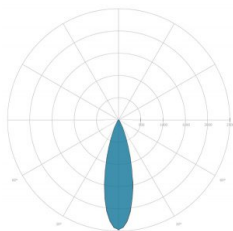

OTTICA: 5-ROTSIMMETRICA 20°

CODICE	FLUSSO [lm]	POTENZA [W]	EFFICIENZA [lm/W]
PET1369PX0005G06FX	126126	1210	104

Visita il sito www.ariannaed.com per l'elenco dei prodotti certificati.

I dati di flusso e potenza sono valori tipici riferiti ad una temperatura ambiente di 25°C. Tali valori sono soggetti ad una tolleranza di ±7%.

Al fine di favorire un costante aggiornamento dei prodotti Arianna spa si riserva il diritto di apportare modifiche senza preavviso.