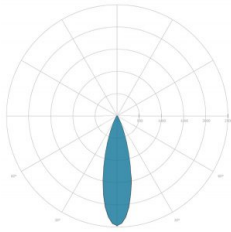

OTTICA: 5-ROTSIMMETRICA 20°

CODICE	FLUSSO [lm]	POTENZA [W]	EFFICIENZA [lm/W]
PET1369XT0005G06FE	124740	1210	103

Visita il sito www.ariannaed.com per l'elenco dei prodotti certificati.

I dati di flusso e potenza sono valori tipici riferiti ad una temperatura ambiente di 25°C. Tali valori sono soggetti ad una tolleranza di $\pm 7\%$.

Al fine di favorire un costante aggiornamento dei prodotti Arianna spa si riserva il diritto di apportare modifiche senza preavviso.