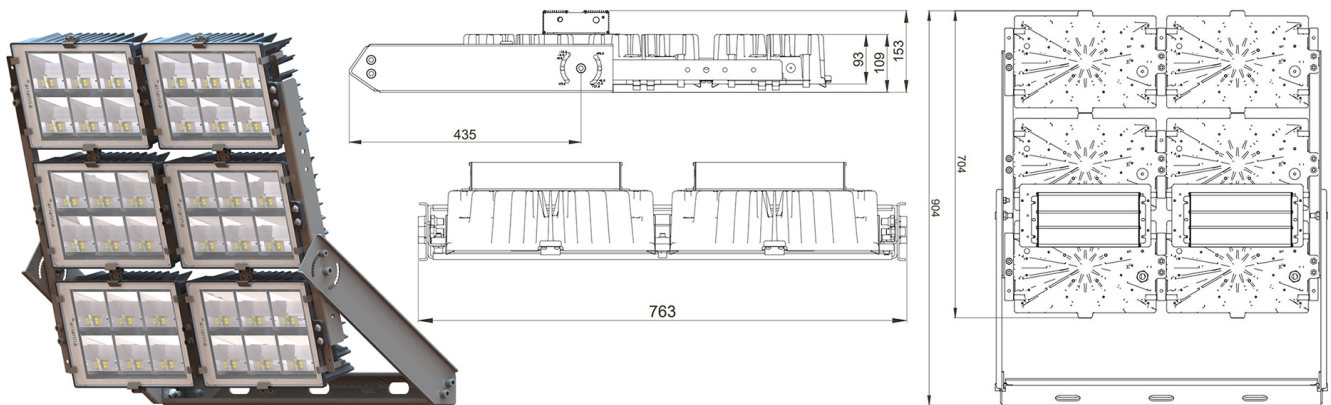

CODICE: PET1369XT0006G06FE

CARATTERISTICHE PRODOTTO

Tensione	220÷240 V ac
Frequenza di rete	50/60 Hz
Classe di isolamento	I
Driver	DMX
Corrente di pilotaggio	700 mA
Temperatura ambiente stoccaggio	-30° ÷ +35° C
Temperatura ambiente esercizio	-40° ÷ +80° C
Certificazioni	ENEC, CE, RoHS, EN60598-1, EN60598-2-5
Protezione sovratensioni	10 kV (10 kA max)

CARATTERISTICHE MECCANICHE

Corpo	Alluminio pressofuso EN AB 44300
Contenuto rame	< 0,1%
Peso tot. incluso driver	40 Kg
Peso senza driver	33 Kg
Area esposta al vento	0,54 - 0,09 - 0,10 m²
Protezione all'ingresso	IP66
Protezione dagli urti	IK08
Diffusore	Vetro extrachiaro temprato 4 mm
Viteria esterna	Acciaio inox A2
Ingresso cavo	Diametro max 14mm
Montaggio	Staffa proiettore

CARATTERISTICHE DRIVER

Fattore di potenza	> 0,90
Failure rate	< 10% at 100.000 h
Sostituibilità	Driver esterno sostituibile
Posizione driver	EXTERNAL
Flicker factor	< 3%

CARATTERISTICHE GRUPPO OTTICO

LED	Ceramic based power LED
Efficienza modulo	Fino a 170 lm/W
Temperatura colore	5700 K
Indice di resa cromatica	> 80
L90B10	> 217.000 h
L90 (TM-21)	> 72.600 h
Sistema ottico	Ottiche multilayer a riflessione full cut-off

Visita il sito www.ariannaled.com per l'elenco dei prodotti certificati.

I dati di flusso e potenza sono valori tipici riferiti ad una temperatura ambiente di 25°C. Tali valori sono soggetti ad una tolleranza di ±7%.

Al fine di favorire un costante aggiornamento dei prodotti Arianna spa si riserva il diritto di apportare modifiche senza preavviso.