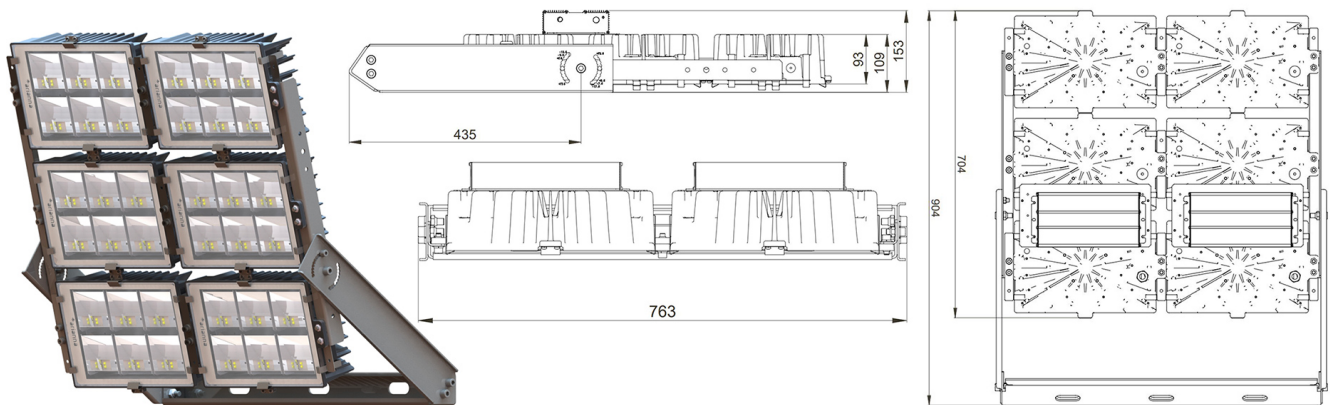

CODICE: PET1369XX0305G06FE

CARATTERISTICHE PRODOTTO

Tensione	380÷400 V ac
Frequenza di rete	50/60 Hz
Classe di isolamento	I
Driver	DMX
Corrente di pilotaggio	700 mA
Temperatura ambiente stoccaggio	-30° ÷ +35° C
Temperatura ambiente esercizio	-40° ÷ +80° C
Certificazioni	ENEC, CE, RoHS, EN60598-1, EN60598-2-5
Protezione sovratensioni	10 kV (10 kA max)

CARATTERISTICHE MECCANICHE

Corpo	Alluminio pressofuso EN AB 44300
Contenuto rame	< 0,1%
Peso tot. incluso driver	40 Kg
Peso senza driver	33 Kg
Area esposta al vento	0,54 - 0,09 - 0,10 m²
Protezione all'ingresso	IP66
Protezione dagli urti	IK08
Diffusore	Vetro extrachiaro temprato 4 mm
Viteria esterna	Acciaio inox A2
Ingresso cavo	Diametro max 14mm
Montaggio	Staffa proiettore

CARATTERISTICHE DRIVER

Fattore di potenza	> 0,90
Failure rate	< 10% at 100.000 h
Sostituibilità	Driver esterno sostituibile
Posizione driver	EXTERNAL
Flicker factor	< 3%

CARATTERISTICHE GRUPPO OTTICO

LED	Ceramic based power LED
Efficienza modulo	Fino a 170 lm/W
Temperatura colore	3000 K
Indice di resa cromatica	> 70
L90B10	> 217.000 h
L90 (TM-21)	> 72.600 h
Sistema ottico	Ottiche multilayer a riflessione full cut-off

Visita il sito www.ariannaed.com per l'elenco dei prodotti certificati.

I dati di flusso e potenza sono valori tipici riferiti ad una temperatura ambiente di 25°C. Tali valori sono soggetti ad una tolleranza di ±7%.

Al fine di favorire un costante aggiornamento dei prodotti Arianna spa si riserva il diritto di apportare modifiche senza preavviso.