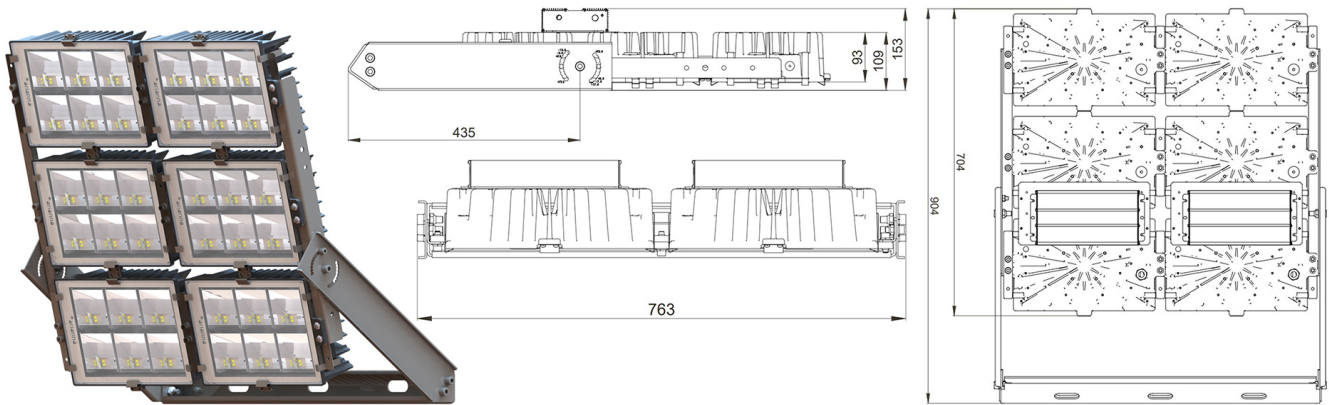

CODICE: PET1455PN0004G06FE

CARATTERISTICHE PRODOTTO

Tensione	220÷240 V ac
Frequenza di rete	50/60 Hz
Classe di isolamento	I
Driver	DIMMERAZIONE NOTTURNA PROGRAMMABILE
Corrente di pilotaggio	700 mA
Temperatura ambiente stoccaggio	-30° ÷ +35° C
Temperatura ambiente esercizio	-40° ÷ +80° C
Certificazioni	ENEC, CE, RoHS, EN60598-1, EN60598-2-5
Protezione sovratensioni	10 kV (10 kA max)

CARATTERISTICHE MECCANICHE

Corpo	Alluminio pressofuso EN AB 44300
Contenuto rame	< 0,1%
Peso tot. incluso driver	40 Kg
Peso senza driver	33 Kg
Area esposta al vento	0,54 - 0,09 - 0,10 m ²
Protezione all'ingresso	IP66
Protezione dagli urti	IK08
Diffusore	Vetro extrachiaro temprato 4 mm
Viteria esterna	Acciaio inox A2
Ingresso cavo	Diametro max 14mm
Montaggio	Staffa proiettore