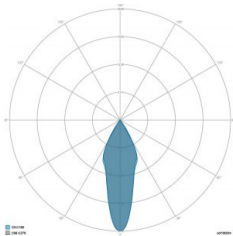

OTTICA: 4-RODOSIMMETRICA 30°

CODICE	FLUSSO [lm]	POTENZA [W]	EFFICIENZA [lm/W]
PET1455PN0004G06FE	113490	1210	94

Visita il sito www.ariannaed.com per l'elenco dei prodotti certificati.

I dati di flusso e potenza sono valori tipici riferiti ad una temperatura ambiente di 25°C. Tali valori sono soggetti ad una tolleranza di $\pm 7\%$.

Al fine di favorire un costante aggiornamento dei prodotti Arianna spa si riserva il diritto di apportare modifiche senza preavviso.