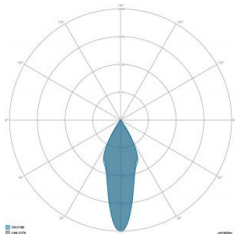

### CARATTERISTICHE GRUPPO OTTICO

LED	Ceramic based power LED
Efficienza modulo	Fino a 170 lm/W
Temperatura colore	3000 K
Indice di resa cromatica	> 80
L90B10	> 217.000 h
L90 (TM-21)	> 72.600 h
Sistema ottico	Ottiche multilayer a riflessione full cut-off