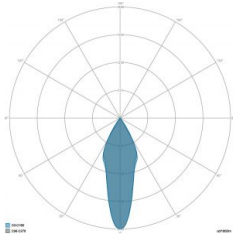

OTTICA: 4-RTOSIMMETRICA 30°

CODICE	FLUSSO [lm]	POTENZA [W]	EFFICIENZA [lm/W]
PET1455PW0004G06FX	125130	1210	103

Visita il sito www.ariannaed.com per l'elenco dei prodotti certificati.

I dati di flusso e potenza sono valori tipici riferiti ad una temperatura ambiente di 25°C. Tali valori sono soggetti ad una tolleranza di ±7%.

Al fine di favorire un costante aggiornamento dei prodotti Arianna spa si riserva il diritto di apportare modifiche senza preavviso.