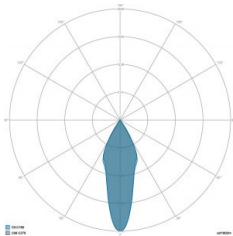

OTTICA: 4-RODOSIMMETRICA 30°

CODICE	FLUSSO [lm]	POTENZA [W]	EFFICIENZA [lm/W]
PET1455PY0304G06FE	145500	1210	120

Visita il sito www.ariannaed.com per l'elenco dei prodotti certificati.

I dati di flusso e potenza sono valori tipici riferiti ad una temperatura ambiente di 25°C. Tali valori sono soggetti ad una tolleranza di $\pm 7\%$.

Al fine di favorire un costante aggiornamento dei prodotti Arianna spa si riserva il diritto di apportare modifiche senza preavviso.