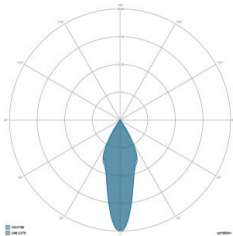

OTTICA: 4-ROTOSIMMETRICA 30°

CODICE	FLUSSO [lm]	POTENZA [W]	EFFICIENZA [lm/W]
PET1455PZ0304G06FX	145500	1210	120

Visita il sito www.ariannaed.com per l'elenco dei prodotti certificati.

I dati di flusso e potenza sono valori tipici riferiti ad una temperatura ambiente di 25°C. Tali valori sono soggetti ad una tolleranza di $\pm 7\%$.

Al fine di favorire un costante aggiornamento dei prodotti Arianna spa si riserva il diritto di apportare modifiche senza preavviso.