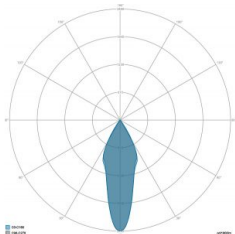

OTTICA: 4-RTOSIMMETRICA 30°

CODICE	FLUSSO [lm]	POTENZA [W]	EFFICIENZA [lm/W]
PET1455XW0304G06FE	125130	1210	103

Visita il sito www.ariannaed.com per l'elenco dei prodotti certificati.

I dati di flusso e potenza sono valori tipici riferiti ad una temperatura ambiente di 25°C. Tali valori sono soggetti ad una tolleranza di $\pm 7\%$.

Al fine di favorire un costante aggiornamento dei prodotti Arianna spa si riserva il diritto di apportare modifiche senza preavviso.