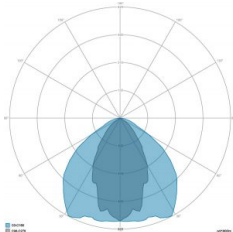

OTTICA: 2-SIMMETRICA LARGA

CODICE	FLUSSO [lm]	POTENZA [W]	EFFICIENZA [lm/W]
PET1540DW0002G06FE	132526	1210	110

Visita il sito www.ariannaed.com per l'elenco dei prodotti certificati.

I dati di flusso e potenza sono valori tipici riferiti ad una temperatura ambiente di 25°C. Tali valori sono soggetti ad una tolleranza di $\pm 7\%$.

Al fine di favorire un costante aggiornamento dei prodotti Arianna spa si riserva il diritto di apportare modifiche senza preavviso.