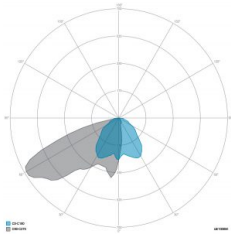

OTTICA: 8-ASIMMETRICA SPORT +

CODICE	FLUSSO [lm]	POTENZA [W]	EFFICIENZA [lm/W]
PET1540FN0008G06FE	120198	1210	99

Visita il sito www.ariannaed.com per l'elenco dei prodotti certificati.

I dati di flusso e potenza sono valori tipici riferiti ad una temperatura ambiente di 25°C. Tali valori sono soggetti ad una tolleranza di $\pm 7\%$.

Al fine di favorire un costante aggiornamento dei prodotti Arianna spa si riserva il diritto di apportare modifiche senza preavviso.