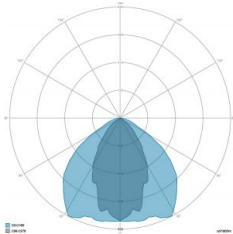

OTTICA: 2-SIMMETRICA LARGA

CODICE	FLUSSO [lm]	POTENZA [W]	EFFICIENZA [lm/W]
PET1540FT0002G06FE	138690	1210	115

Visita il sito www.ariannaed.com per l'elenco dei prodotti certificati.

I dati di flusso e potenza sono valori tipici riferiti ad una temperatura ambiente di 25°C. Tali valori sono soggetti ad una tolleranza di $\pm 7\%$.

Al fine di favorire un costante aggiornamento dei prodotti Arianna spa si riserva il diritto di apportare modifiche senza preavviso.