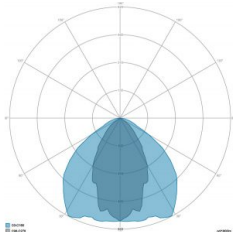

OTTICA: 2-SIMMETRICA LARGA

CODICE	FLUSSO [lm]	POTENZA [W]	EFFICIENZA [lm/W]
PET1540FW0302G06FE	132526	1210	110

Visita il sito www.ariannaed.com per l'elenco dei prodotti certificati.

I dati di flusso e potenza sono valori tipici riferiti ad una temperatura ambiente di 25°C. Tali valori sono soggetti ad una tolleranza di $\pm 7\%$.

Al fine di favorire un costante aggiornamento dei prodotti Arianna spa si riserva il diritto di apportare modifiche senza preavviso.