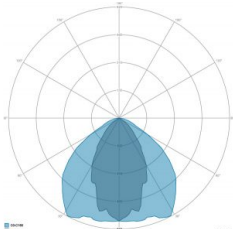

OTTICA: 2-SIMMETRICA LARGA

CODICE	FLUSSO [lm]	POTENZA [W]	EFFICIENZA [lm/W]
PET1540PN0002G06FX	120198	1210	99

Visita il sito www.ariannaed.com per l'elenco dei prodotti certificati.

I dati di flusso e potenza sono valori tipici riferiti ad una temperatura ambiente di 25°C. Tali valori sono soggetti ad una tolleranza di ±7%.

Al fine di favorire un costante aggiornamento dei prodotti Arianna spa si riserva il diritto di apportare modifiche senza preavviso.