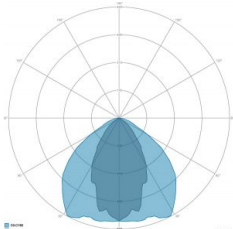

OTTICA: 2-SIMMETRICA LARGA

CODICE	FLUSSO [lm]	POTENZA [W]	EFFICIENZA [lm/W]
PET1540PN0002G06FY	120198	1210	99

Visita il sito www.ariannaed.com per l'elenco dei prodotti certificati.

I dati di flusso e potenza sono valori tipici riferiti ad una temperatura ambiente di 25°C. Tali valori sono soggetti ad una tolleranza di $\pm 7\%$.

Al fine di favorire un costante aggiornamento dei prodotti Arianna spa si riserva il diritto di apportare modifiche senza preavviso.