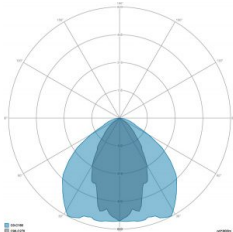

OTTICA: 2-SIMMETRICA LARGA

CODICE	FLUSSO [lm]	POTENZA [W]	EFFICIENZA [lm/W]
PET1540PN0302G06FE	120198	1210	99

Visita il sito www.ariannaed.com per l'elenco dei prodotti certificati.

I dati di flusso e potenza sono valori tipici riferiti ad una temperatura ambiente di 25°C. Tali valori sono soggetti ad una tolleranza di $\pm 7\%$.

Al fine di favorire un costante aggiornamento dei prodotti Arianna spa si riserva il diritto di apportare modifiche senza preavviso.