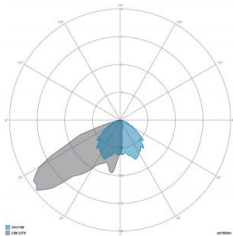

OTTICA: 1-ASIMMETRICA SPORT

CODICE	FLUSSO [lm]	POTENZA [W]	EFFICIENZA [lm/W]
PET1540PT0001G06FE	138690	1210	115

Visita il sito www.ariannaed.com per l'elenco dei prodotti certificati.

I dati di flusso e potenza sono valori tipici riferiti ad una temperatura ambiente di 25°C. Tali valori sono soggetti ad una tolleranza di $\pm 7\%$.

Al fine di favorire un costante aggiornamento dei prodotti Arianna spa si riserva il diritto di apportare modifiche senza preavviso.