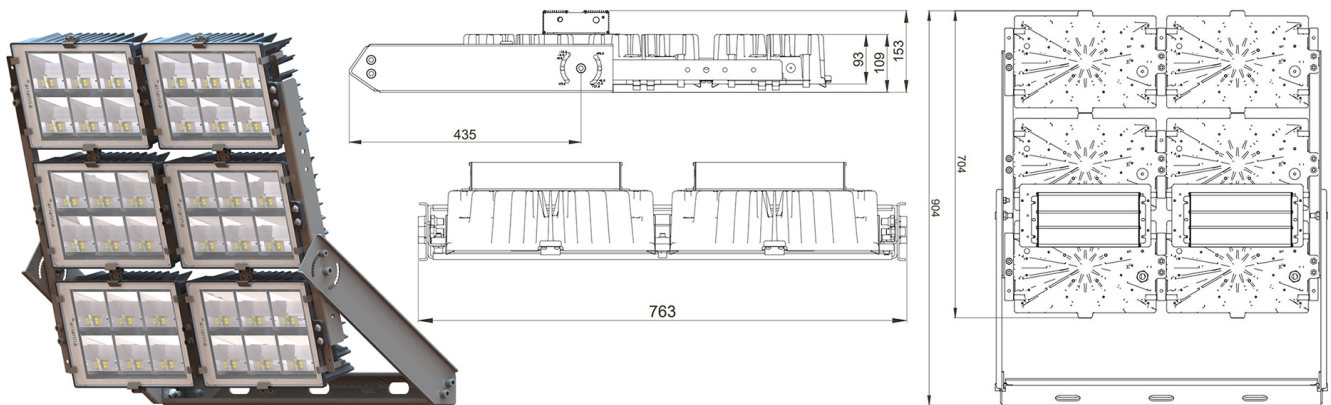

CODICE: PET1540PT0001G06FE

CARATTERISTICHE PRODOTTO

Tensione	220÷240 V ac
Frequenza di rete	50/60 Hz
Classe di isolamento	I
Driver	DIMMERAZIONE NOTTURNA PROGRAMMABILE
Corrente di pilotaggio	700 mA
Temperatura ambiente stoccaggio	-30° ÷ +35° C
Temperatura ambiente esercizio	-40° ÷ +80° C
Certificazioni	ENEC, CE, RoHS, EN60598-1, EN60598-2-5
Protezione sovratensioni	10 kV (10 kA max)

CARATTERISTICHE MECCANICHE

Corpo	Alluminio pressofuso EN AB 44300
Contenuto rame	< 0,1%
Peso tot. incluso driver	40 Kg
Peso senza driver	33 Kg
Area esposta al vento	0,54 - 0,09 - 0,10 m ²
Protezione all'ingresso	IP66
Protezione dagli urti	IK08
Diffusore	Vetro extrachiaro temprato 4 mm
Viteria esterna	Acciaio inox A2
Ingresso cavo	Diametro max 14mm
Montaggio	Staffa proiettore