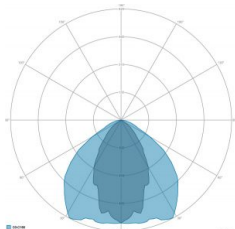

OTTICA: 2-SIMMETRICA LARGA

CODICE	FLUSSO [lm]	POTENZA [W]	EFFICIENZA [lm/W]
PET1540PV0002G06FX	138690	1210	115

Visita il sito www.ariannaed.com per l'elenco dei prodotti certificati.

I dati di flusso e potenza sono valori tipici riferiti ad una temperatura ambiente di 25°C. Tali valori sono soggetti ad una tolleranza di $\pm 7\%$.

Al fine di favorire un costante aggiornamento dei prodotti Arianna spa si riserva il diritto di apportare modifiche senza preavviso.