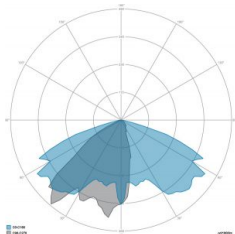

OTTICA: 7-ASIMMETRICA STRADALE

CODICE	FLUSSO [lm]	POTENZA [W]	EFFICIENZA [lm/W]
PET1540PV0007G06FX	138690	1210	115

Visita il sito www.ariannaed.com per l'elenco dei prodotti certificati.

I dati di flusso e potenza sono valori tipici riferiti ad una temperatura ambiente di 25°C. Tali valori sono soggetti ad una tolleranza di $\pm 7\%$.

Al fine di favorire un costante aggiornamento dei prodotti Arianna spa si riserva il diritto di apportare modifiche senza preavviso.