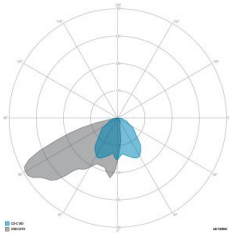

OTTICA: 8-ASIMMETRICA SPORT +

CODICE	FLUSSO [lm]	POTENZA [W]	EFFICIENZA [lm/W]
PET1540PV0008G06FY	138690	1210	115

Visita il sito www.ariannaed.com per l'elenco dei prodotti certificati.

I dati di flusso e potenza sono valori tipici riferiti ad una temperatura ambiente di 25°C. Tali valori sono soggetti ad una tolleranza di $\pm 7\%$.

Al fine di favorire un costante aggiornamento dei prodotti Arianna spa si riserva il diritto di apportare modifiche senza preavviso.