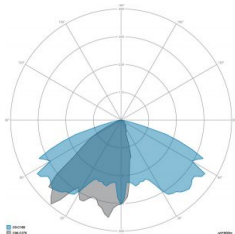

OTTICA: 7-ASIMMETRICA STRADALE

CODICE	FLUSSO [lm]	POTENZA [W]	EFFICIENZA [lm/W]
PET1540PW0007G06FX	132526	1210	110

Visita il sito www.ariannaed.com per l'elenco dei prodotti certificati.

I dati di flusso e potenza sono valori tipici riferiti ad una temperatura ambiente di 25°C. Tali valori sono soggetti ad una tolleranza di $\pm 7\%$.

Al fine di favorire un costante aggiornamento dei prodotti Arianna spa si riserva il diritto di apportare modifiche senza preavviso.