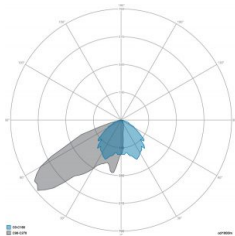

OTTICA: 1-ASIMMETRICA SPORT

CODICE	FLUSSO [lm]	POTENZA [W]	EFFICIENZA [lm/W]
PET1540PW0301G06FE	132526	1210	110

Visita il sito www.ariannaed.com per l'elenco dei prodotti certificati.

I dati di flusso e potenza sono valori tipici riferiti ad una temperatura ambiente di 25°C. Tali valori sono soggetti ad una tolleranza di $\pm 7\%$.

Al fine di favorire un costante aggiornamento dei prodotti Arianna spa si riserva il diritto di apportare modifiche senza preavviso.