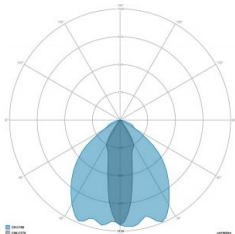

OTTICA: 3-SIMMETRICA SPORT STRETTA

CODICE	FLUSSO [lm]	POTENZA [W]	EFFICIENZA [lm/W]
PET1540PW0303G06FX	132526	1210	110

Visita il sito www.ariannaed.com per l'elenco dei prodotti certificati.

I dati di flusso e potenza sono valori tipici riferiti ad una temperatura ambiente di 25°C. Tali valori sono soggetti ad una tolleranza di $\pm 7\%$.

Al fine di favorire un costante aggiornamento dei prodotti Arianna spa si riserva il diritto di apportare modifiche senza preavviso.