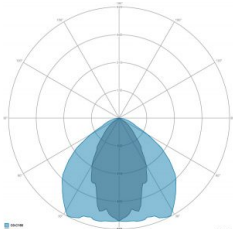

OTTICA: 2-SIMMETRICA LARGA

CODICE	FLUSSO [lm]	POTENZA [W]	EFFICIENZA [lm/W]
PET1540PX0002G06FY	140231	1210	116

Visita il sito www.ariannaed.com per l'elenco dei prodotti certificati.

I dati di flusso e potenza sono valori tipici riferiti ad una temperatura ambiente di 25°C. Tali valori sono soggetti ad una tolleranza di $\pm 7\%$.

Al fine di favorire un costante aggiornamento dei prodotti Arianna spa si riserva il diritto di apportare modifiche senza preavviso.