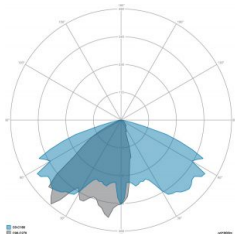

OTTICA: 7-ASIMMETRICA STRADALE

CODICE	FLUSSO [lm]	POTENZA [W]	EFFICIENZA [lm/W]
PET1540PX0007G06FX	140231	1210	116

Visita il sito www.ariannaed.com per l'elenco dei prodotti certificati.

I dati di flusso e potenza sono valori tipici riferiti ad una temperatura ambiente di 25°C. Tali valori sono soggetti ad una tolleranza di $\pm 7\%$.

Al fine di favorire un costante aggiornamento dei prodotti Arianna spa si riserva il diritto di apportare modifiche senza preavviso.