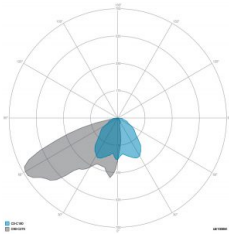

OTTICA: 8-ASIMMETRICA SPORT +

CODICE	FLUSSO [lm]	POTENZA [W]	EFFICIENZA [lm/W]
PET1540PX0308G06FY	140231	1210	116

Visita il sito www.ariannaed.com per l'elenco dei prodotti certificati.

I dati di flusso e potenza sono valori tipici riferiti ad una temperatura ambiente di 25°C. Tali valori sono soggetti ad una tolleranza di $\pm 7\%$.

Al fine di favorire un costante aggiornamento dei prodotti Arianna spa si riserva il diritto di apportare modifiche senza preavviso.