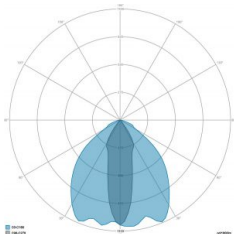

OTTICA: 3-SIMMETRICA SPORT STRETTA

CODICE	FLUSSO [lm]	POTENZA [W]	EFFICIENZA [lm/W]
PET1540PY0003G06FX	154100	1210	127

Visita il sito www.ariannaed.com per l'elenco dei prodotti certificati.

I dati di flusso e potenza sono valori tipici riferiti ad una temperatura ambiente di 25°C. Tali valori sono soggetti ad una tolleranza di $\pm 7\%$.

Al fine di favorire un costante aggiornamento dei prodotti Arianna spa si riserva il diritto di apportare modifiche senza preavviso.