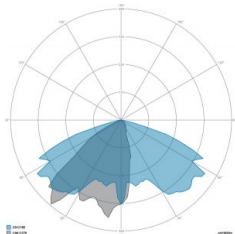

OTTICA: 7-ASIMMETRICA STRADALE

CODICE	FLUSSO [lm]	POTENZA [W]	EFFICIENZA [lm/W]
PET1540PY0007G06FX	154100	1210	127

Visita il sito www.ariannaed.com per l'elenco dei prodotti certificati.

I dati di flusso e potenza sono valori tipici riferiti ad una temperatura ambiente di 25°C. Tali valori sono soggetti ad una tolleranza di $\pm 7\%$.

Al fine di favorire un costante aggiornamento dei prodotti Arianna spa si riserva il diritto di apportare modifiche senza preavviso.