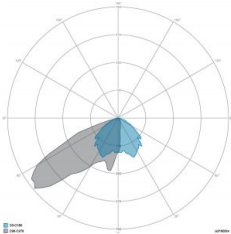

OTTICA: 1-ASIMMETRICA SPORT

CODICE	FLUSSO [lm]	POTENZA [W]	EFFICIENZA [lm/W]
PET1540PY0301G06FE	154100	1210	127

Visita il sito www.ariannaed.com per l'elenco dei prodotti certificati.

I dati di flusso e potenza sono valori tipici riferiti ad una temperatura ambiente di 25°C. Tali valori sono soggetti ad una tolleranza di ±7%.

Al fine di favorire un costante aggiornamento dei prodotti Arianna spa si riserva il diritto di apportare modifiche senza preavviso.