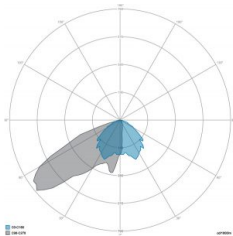

OTTICA: 1-ASIMMETRICA SPORT

CODICE	FLUSSO [lm]	POTENZA [W]	EFFICIENZA [lm/W]
PET1540PZ0001G06FX	154100	1210	127

Visita il sito www.ariannaed.com per l'elenco dei prodotti certificati.

I dati di flusso e potenza sono valori tipici riferiti ad una temperatura ambiente di 25°C. Tali valori sono soggetti ad una tolleranza di $\pm 7\%$.

Al fine di favorire un costante aggiornamento dei prodotti Arianna spa si riserva il diritto di apportare modifiche senza preavviso.