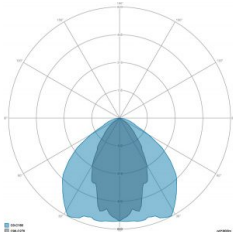

OTTICA: 2-SIMMETRICA LARGA

CODICE	FLUSSO [lm]	POTENZA [W]	EFFICIENZA [lm/W]
PET1540PZ0002G06FE	154100	1210	127

Visita il sito www.ariannaed.com per l'elenco dei prodotti certificati.

I dati di flusso e potenza sono valori tipici riferiti ad una temperatura ambiente di 25°C. Tali valori sono soggetti ad una tolleranza di $\pm 7\%$.

Al fine di favorire un costante aggiornamento dei prodotti Arianna spa si riserva il diritto di apportare modifiche senza preavviso.