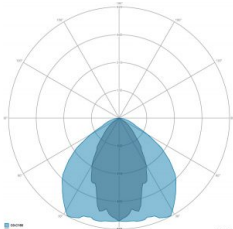

OTTICA: 2-SIMMETRICA LARGA

CODICE	FLUSSO [lm]	POTENZA [W]	EFFICIENZA [lm/W]
PET1540PZ0002G06FX	154100	1210	127

Visita il sito www.ariannaed.com per l'elenco dei prodotti certificati.

I dati di flusso e potenza sono valori tipici riferiti ad una temperatura ambiente di 25°C. Tali valori sono soggetti ad una tolleranza di $\pm 7\%$.

Al fine di favorire un costante aggiornamento dei prodotti Arianna spa si riserva il diritto di apportare modifiche senza preavviso.