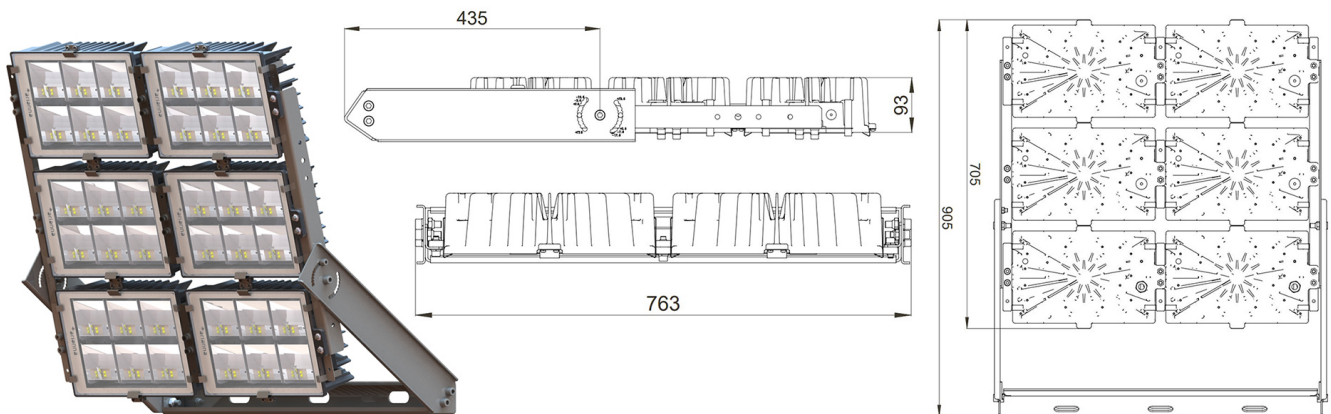

CODICE: PET1540PZ0007G06FY

CARATTERISTICHE PRODOTTO

Tensione	220÷240 V ac
Frequenza di rete	50/60 Hz
Classe di isolamento	I
Driver	DIMMERAZIONE NOTTURNA PROGRAMMABILE
Corrente di pilotaggio	700 mA
Temperatura ambiente stoccaggio	-30° ÷ +35° C
Temperatura ambiente esercizio	-40° ÷ +80° C
Certificazioni	ENEC, CE, RoHS, EN60598-1, EN60598-2-5
Protezione sovratensioni	10 kV (10 kA max)

CARATTERISTICHE MECCANICHE

Corpo	Alluminio pressofuso EN AB 44300
Contenuto rame	< 0,1%
Peso tot. incluso driver	40 Kg
Peso senza driver	33 Kg
Protezione all'ingresso	IP66
Protezione dagli urti	IK08
Diffusore	Vetro extrachiaro temprato 4 mm
Viteria esterna	Acciaio inox A2
Ingresso cavo	Diametro max 14mm
Montaggio	Staffa proiettore

CARATTERISTICHE DRIVER

Fattore di potenza	> 0,90
Failure rate	< 10% at 100.000 h
Sostituibilità	Driver esterno sostituibile
Posizione driver	POLE BASE IP66
Flicker factor	< 3%

CARATTERISTICHE GRUPPO OTTICO

LED	Ceramic based power LED
Efficienza modulo	Fino a 170 lm/W
Temperatura colore	5700 K
Indice di resa cromatica	> 70
L90B10	> 217.000 h
L90 (TM-21)	> 72.600 h
Sistema ottico	Ottiche multilayer a riflessione full cut-off

Visita il sito www.ariannaed.com per l'elenco dei prodotti certificati.

I dati di flusso e potenza sono valori tipici riferiti ad una temperatura ambiente di 25°C. Tali valori sono soggetti ad una tolleranza di ±7%.

Al fine di favorire un costante aggiornamento dei prodotti Arianna spa si riserva il diritto di apportare modifiche senza preavviso.