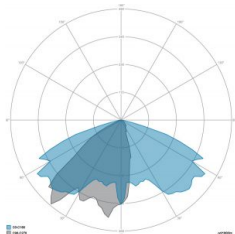

OTTICA: 7-ASIMMETRICA STRADALE

CODICE	FLUSSO [lm]	POTENZA [W]	EFFICIENZA [lm/W]
PET1540PZ0007G06FY	154100	1210	127

Visita il sito www.ariannaed.com per l'elenco dei prodotti certificati.

I dati di flusso e potenza sono valori tipici riferiti ad una temperatura ambiente di 25°C. Tali valori sono soggetti ad una tolleranza di $\pm 7\%$.

Al fine di favorire un costante aggiornamento dei prodotti Arianna spa si riserva il diritto di apportare modifiche senza preavviso.