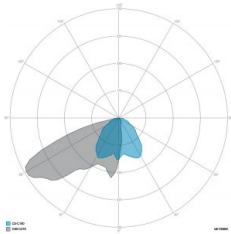

OTTICA: 8-ASIMMETRICA SPORT +

CODICE	FLUSSO [lm]	POTENZA [W]	EFFICIENZA [lm/W]
PET1540PZ0308G06FE	154100	1210	127

Visita il sito www.ariannaed.com per l'elenco dei prodotti certificati.

I dati di flusso e potenza sono valori tipici riferiti ad una temperatura ambiente di 25°C. Tali valori sono soggetti ad una tolleranza di $\pm 7\%$.

Al fine di favorire un costante aggiornamento dei prodotti Arianna spa si riserva il diritto di apportare modifiche senza preavviso.