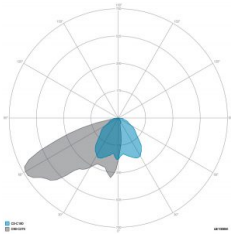

OTTICA: 8-ASIMMETRICA SPORT +

CODICE	FLUSSO [lm]	POTENZA [W]	EFFICIENZA [lm/W]
PET1540PZ0308G06FX	154100	1210	127

Visita il sito www.ariannaed.com per l'elenco dei prodotti certificati.

I dati di flusso e potenza sono valori tipici riferiti ad una temperatura ambiente di 25°C. Tali valori sono soggetti ad una tolleranza di $\pm 7\%$.

Al fine di favorire un costante aggiornamento dei prodotti Arianna spa si riserva il diritto di apportare modifiche senza preavviso.