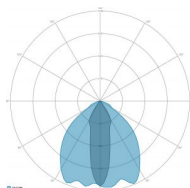

CARATTERISTICHE GRUPPO OTTICO

| | |
|--------------------------|---|
| LED | Ceramic based power LED |
| Efficienza modulo | Fino a 170 lm/W |
| Temperatura colore | 5700 K |
| Indice di resa cromatica | > 90 |
| L90B10 | > 217.000 h |
| L90 (TM-21) | > 72.600 h |
| Sistema ottico | Ottiche multilayer a riflessione full cut-off |